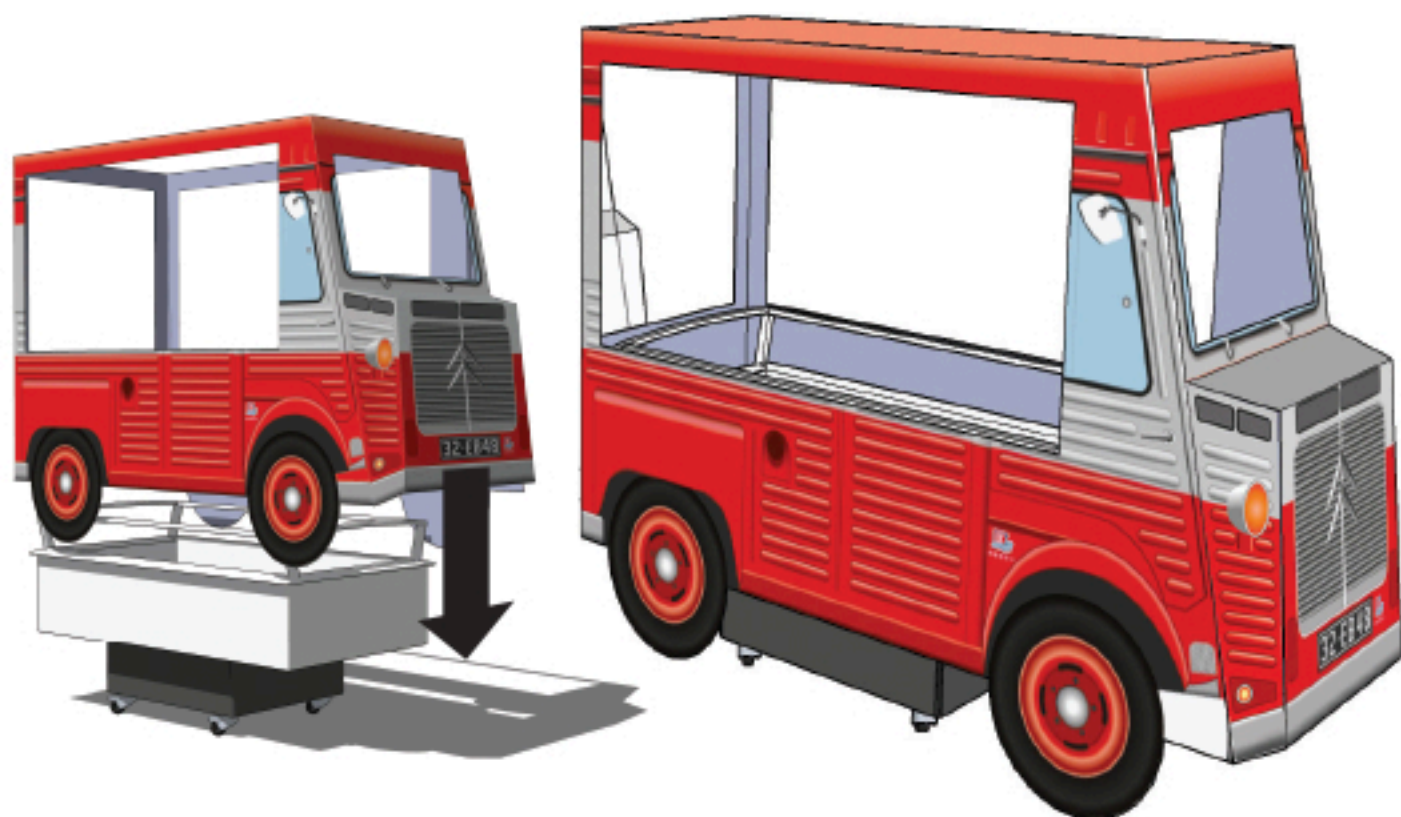

# CAMION TUBE

LONGUEUR : 280 cm  
LARGEUR : 100 cm  
HAUTEUR : 200 cm

Citroën Type H.  
Encastrable sur  
bac libre service.