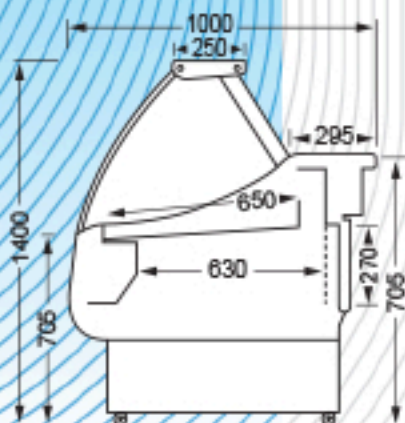

TRAD 100, 150, 200

www.locanim.fr

DISPONIBLE EN NOIR

LONGUEUR : 105 | 150 | 200 cm
LARGEUR : 100 cm

HAUTEUR : 140 cm
INTENSITE A PREVOIR : 220 V - 16 A

OPTIONS : LED blanc, rose
Froid statique - Fenêtre plexi
Étagère supplémentaire - Décoration

Froid ventilé.
0° / +4°.
Éclairage.
Plateaux d'exposition inox.
Thermostat électronique avec affichage.
4 roulettes.
Protection Caddy.