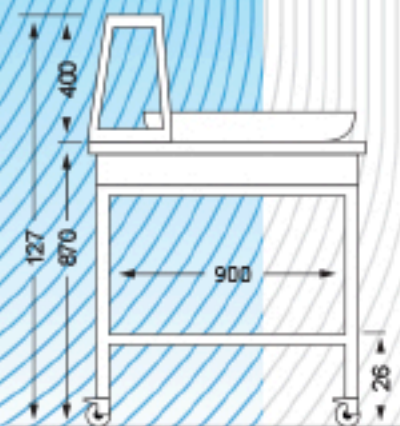

POINT CHAUD

LONGUEUR : 90 cm
LARGEUR : 90 cm

HAUTEUR PLAN DE TRAVAIL : 87 cm
HAUTEUR TOTALE : 127 cm

OPTIONS :
Chélot bois - Eclairage LED
Poëlon séparateur

Plaque chauffante diamètre 535 mm.
Thermostat de 50° à 300°.
Meuble en inox.
Étagère basse
Revêtement anti-adhérent.
220 V - 16 A.