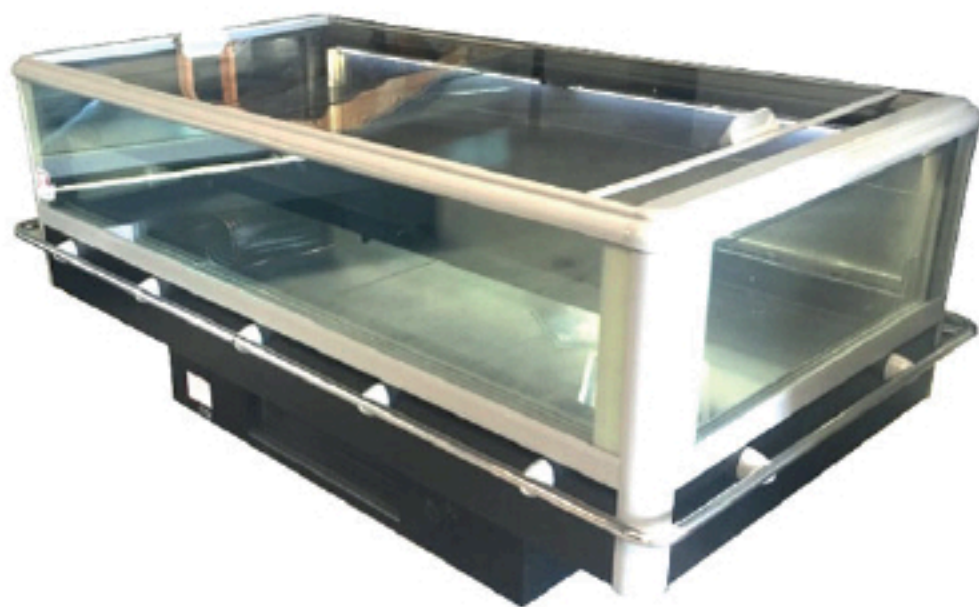

PARMAS 150, 200

LONGUEUR : 150 | 200 cm
LARGEUR : 98 cm

HAUTEUR : 103 cm
INTENSITE A PREVOIR : 220 V - 16 A

OPTIONS :
Couvercle - Grille - Eclairage LED

Version mixte positif négatif.
-18°/-24° et 0°/+5°.
Froid ventilé.
Régulation électronique.
Dégivrage automatique.
4 roulettes.
Protection Caddy.
Vitrage intégral.