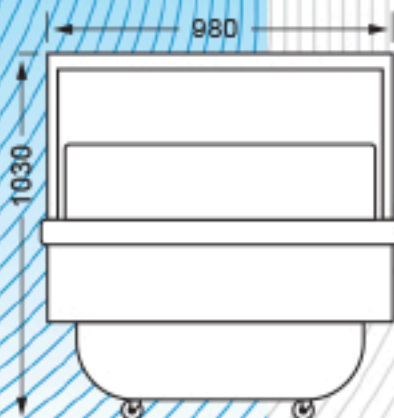

PARMAS 150, 200

LONGUEUR : 150 | 200 cm
LARGEUR : 98 cm

HAUTEUR : 103 cm
INTENSITE A PREVOIR : 220 V - 16 A

OPTIONS :
Couvercle - Grille - Eclairage LED

Version mixte positif négatif.
-18°/-24° et 0°/+5°.
Froid ventilé.
Régulation électronique.
Dégivrage automatique.
4 roulettes.
Protection Caddy.
Vitrage intégral.