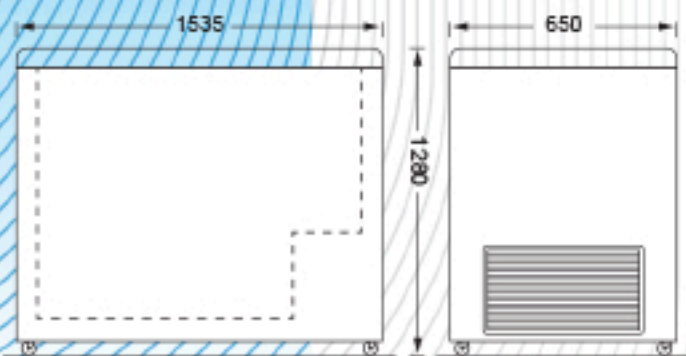

ISA

LONGUEUR : 153 cm
LARGEUR : 65 cm

HAUTEUR : 128 cm
TENSION : 220 V - 16 A

OPTIONS :
Éclairage LED - Décoration adhésive personnalisée

Conservateur de crème glacée.
Température réglable -11/-22°C.
Froid statique.
Dégivrage manuel.
Isolation de 60 mm.