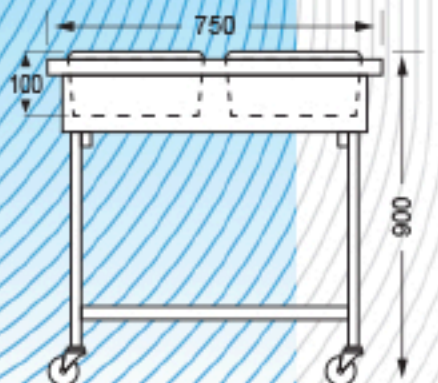

# BAIN MARIE

LONGUEUR : 75 cm

PROFONDEUR : 90 cm

LONGUEUR : 107,5 cm

PROFONDEUR : 90 cm

LONGUEUR : 133 cm

PROFONDEUR : 90 cm

HAUTEUR : 90 cm

## Cuve 2 bacs - Cuve 3 bacs

Profondeur bacs 10 cm.

Puissance 2250 W tension 230 volts/16A.

Régulation par thermostat à bulbe.

Carrosserie en inox - 4 pieds réglables.

Robinet de vidange - Plan de travail arrière en polyéthylène.

## Cuve 4 bacs

Puissance 3000 W tension 230volts/16A.