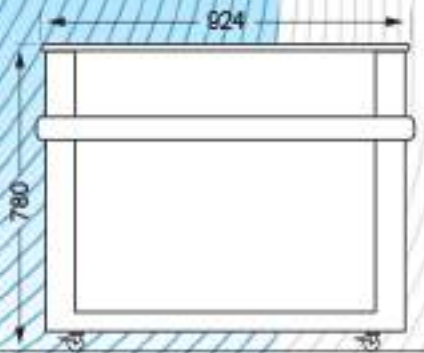

# IGLOO

[www.locanim.fr](http://www.locanim.fr)

LONGUEUR : 155 | 250 cm  
LARGEUR : 78 cm

HAUTEUR : 93 cm

DECORATION  
ADHESIVE

Froid négatif statique.  
-18 -25°.  
Dégivrage manuel.  
Pare-choc plastique.  
Evaporateur statique.  
Couvercle coulissant vitré.