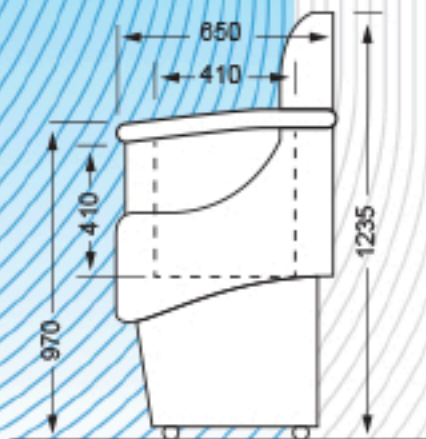

www.locanim.fr

SPOT

LARGEUR : 58 cm
HAUTEUR : 123,5 cm

CAPACITE : 118 litres
INTENSITE A PREVOIR : 220 V - 16 A

TOTAL COVERING

+2°C +6°C froid ventilé.
Ilot libre service.
Roulettes freins.
Top lumineux.
Support PLV.
Protection caddie.