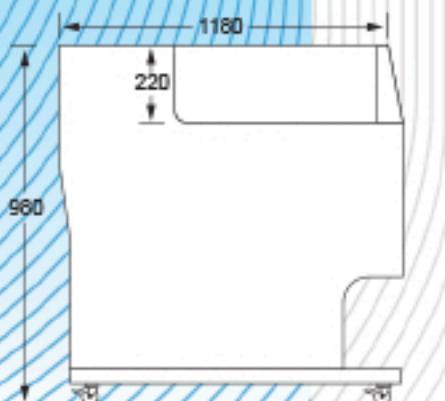

SAMEIRO LS 100, 150, 200, ANGLE

LONGUEUR : 100 | 152 | 200 cm
LARGEUR : 118 cm

HAUTEUR : 98 cm
DEMENSION ANGLE : 120 x 120 cm

OPTIONS :
Eclairage LED - Décoration

0°/+4°.
Eclairage.
Plateaux d'exposition inox.
Thermostat électronique avec affichage.
4 roulettes.
Protection Caddy.
220 V - 16 A.