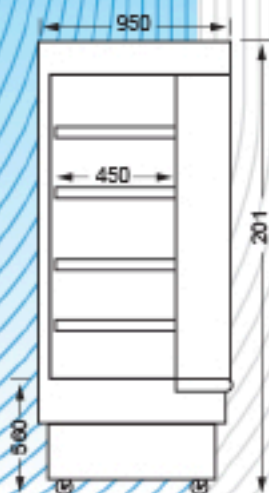

MURALE 100, 120, 200

www.locanim.fr

DISPONIBLE EN NOIR

LONGUEUR : 100 | 125 | 192 cm
LARGEUR : 95 cm et 76 cm

HAUTEUR : 201 cm
INTENSITE A PREVOIR : 220 V - 20 A

OPTIONS :

Eclairage LED - Etagères sup. - Rideau de nuit - Version étroite (76 cm)

Froid ventilé.
0° / +4°.
Vitrine 3 niveaux + cuve.
Régulation électronique.
4 roulettes.
Protection Caddy.