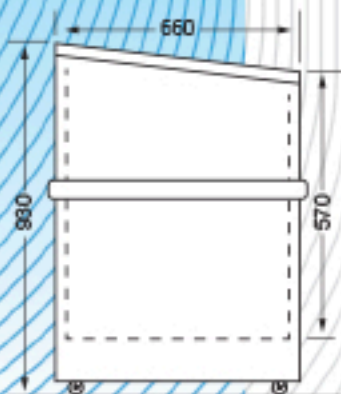

ICEBERG 110, 200

www.locanim.fr

LONGUEUR : 110 | 181 cm
LARGEUR : 66 cm

HAUTEUR : 93 cm
INTENSITE A PREVOIR : 2,5 A

DECORATION
ADHESIVE

-18°/-20°.

Couvercle.

Litrage : 280 L (Iceberg 110).

Litrage : 527 L (Iceberg 200).

4 roulettes.

Loc'Anim : Z.A. Commune Bègue • 15 rue Ambroise Croizat • 97441 Sainte-Suzanne
Tél : 0262 58 05 05 • Fax : 0262 58 48 51 • Mail : locanim.reunion@orange.fr

OSEZ
L'ÉVÉNEMENT !