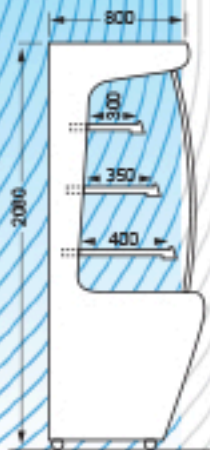

CUBA

www.locanim.fr

LONGUEUR : 83 cm
LARGEUR : 80 cm

HAUTEUR : 208 cm
INTENSITE A PREVOIR : 3A

DECORATION
ADHESIVE

+2°C / +6°C.
Froid ventilé.
Contrôle électronique.
3 étagères + cuve.
Roulettes freins.
Dégivrage et réévaporation
automatique.