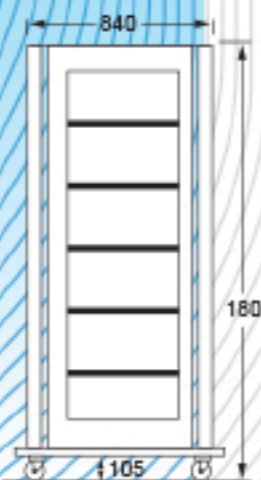

www.locanim.fr

CAVE A VIN

LONGUEUR : 180 cm
LARGEUR : 84 cm

HAUTEUR : 76 cm
INTENSITE A PREVOIR : 1,2 A

DECORATION
ADHESIVE

Cave de conservation.
Thermostat avec affichage de la température.
Interrupteur d'éclairage intérieur.
9 clayettes à empilage.
Porte vitrée.
Filtre à charbon actif pour renouveler l'air.
Roulettes freins.
Protections latérales.
Conservation optimale :
entre 10°C et 14°C.
162 bouteilles.