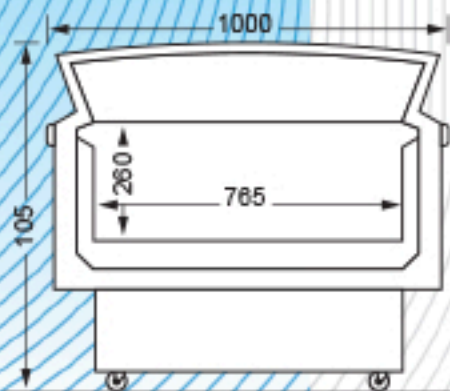

# BAC 150, 200

www.locanim.fr

DISPONIBLE EN NOIR

LONGUEUR : 150 | 200 cm  
LARGEUR : 100 cm

HAUTEUR : 105 cm  
INTENSITE A PREVOIR : 220 V - 16 A

OPTIONS :  
Couvercle - Grille - Eclairage LED  
Décoration